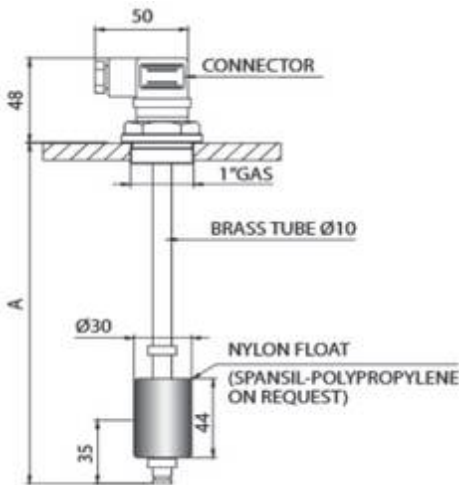

Serie NS1

Series NS1

Typ / type	A
NS 1-NO/100	100
NS 1-NO/150	150
NS 1-NO/200	200
NS 1-NO/250	250
NS 1-NO/300	300
NS 1-NO/350	350
NS 1-NO/400	400
NS 1-NO/450	450

Durch Drehen des Schwimmers wird der Kontakt geändert

By turning the float the contact is changed